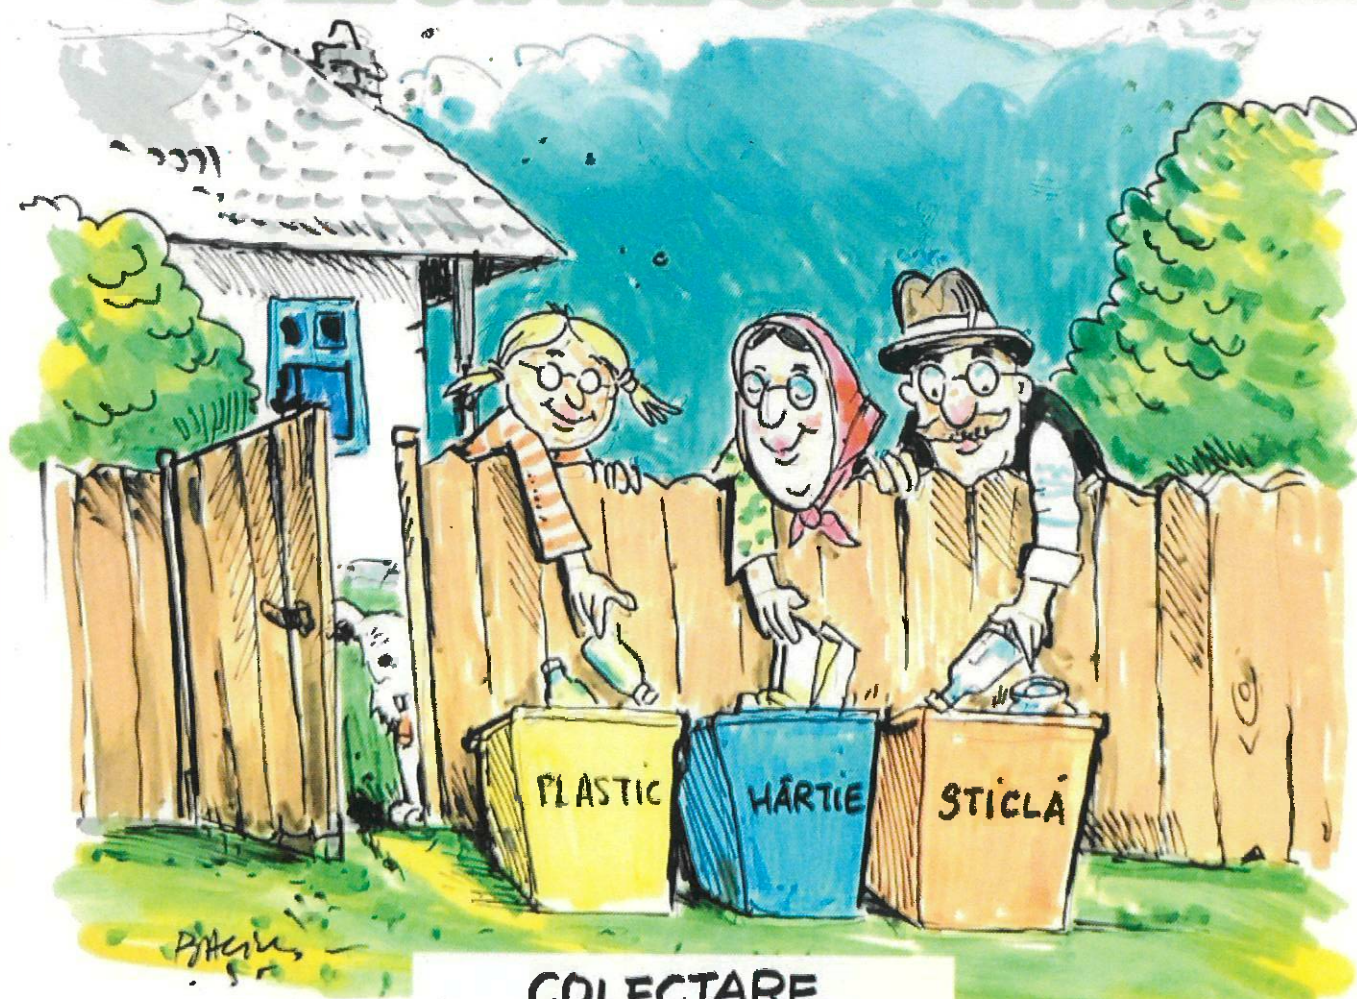

Proiect susținut de:

MINISTERUL MEDIULUI,  
APELOR ȘI PĂDURILOR

Garda Națională de Mediu

implementat de:

Asociația Comunelor din România

# RESPONSABILITATE SOCIALĂ, COLECTARE SEPARATĂ

**COLECTARE  
SEPARATĂ**  
*pentru comuna ta  
CURATĂ!*

Parteneri: